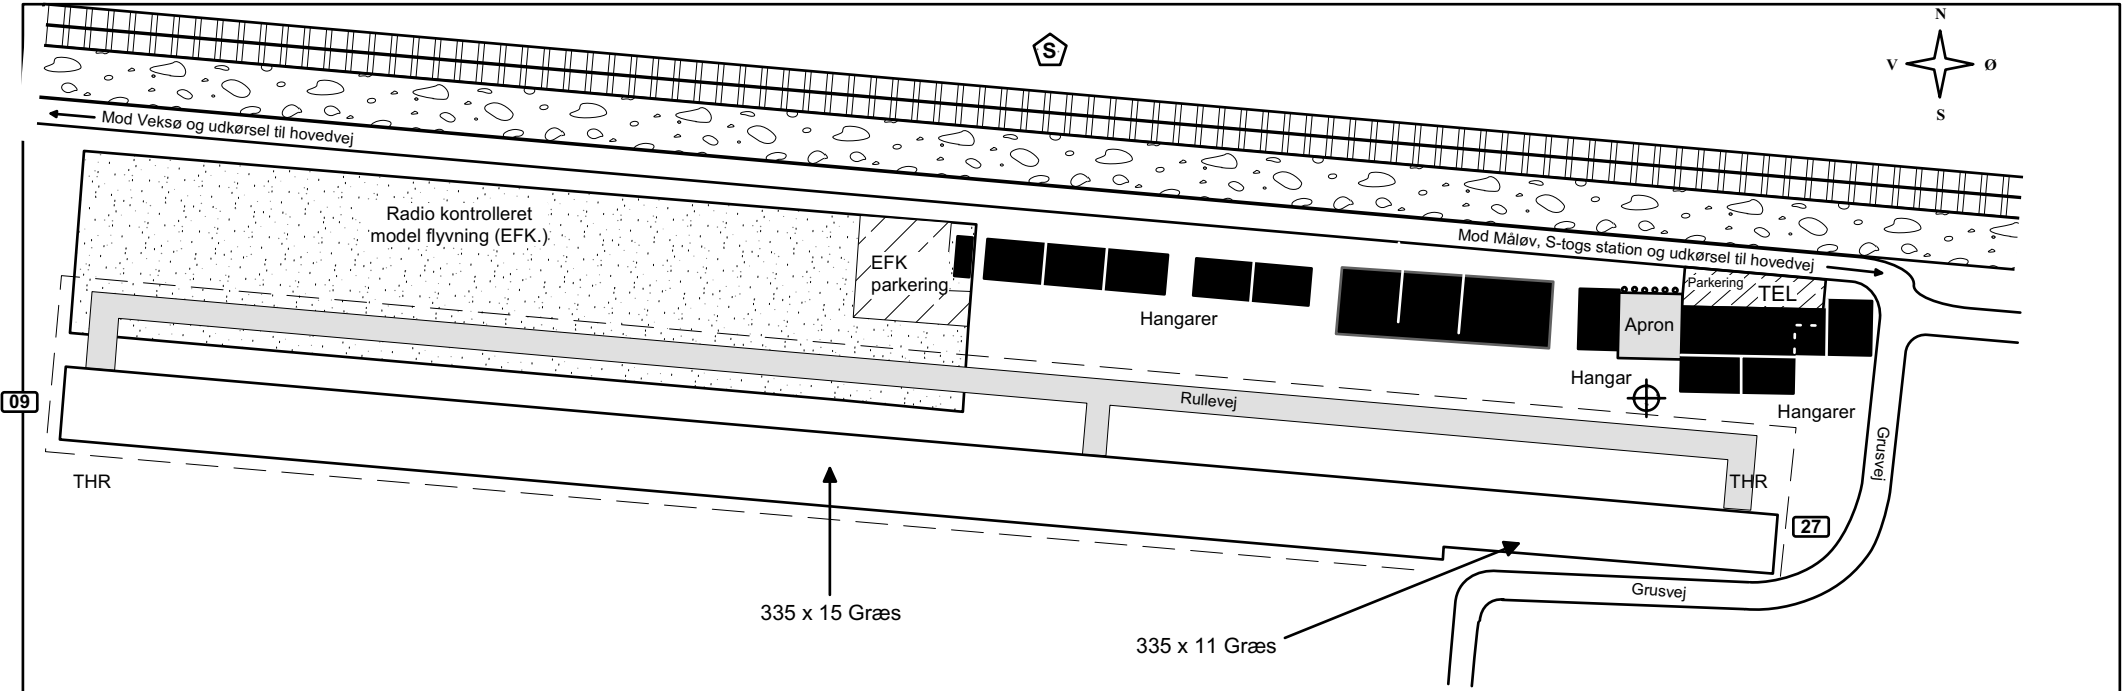

Aerodrome chart - **Albatros UL Klub, Kildedalsvej 4, Måløv**
 N55°45'06" E012°16'48"
 KRAK 124H3

RWY	Direction	THR PSN	TORA	TODA	ASDA	LDA
09	09			335		335
27	27			335		335

RWY day marking: THR

APRON:

Pavement: Cement

RWY slope: Fald fra vest mod øst.